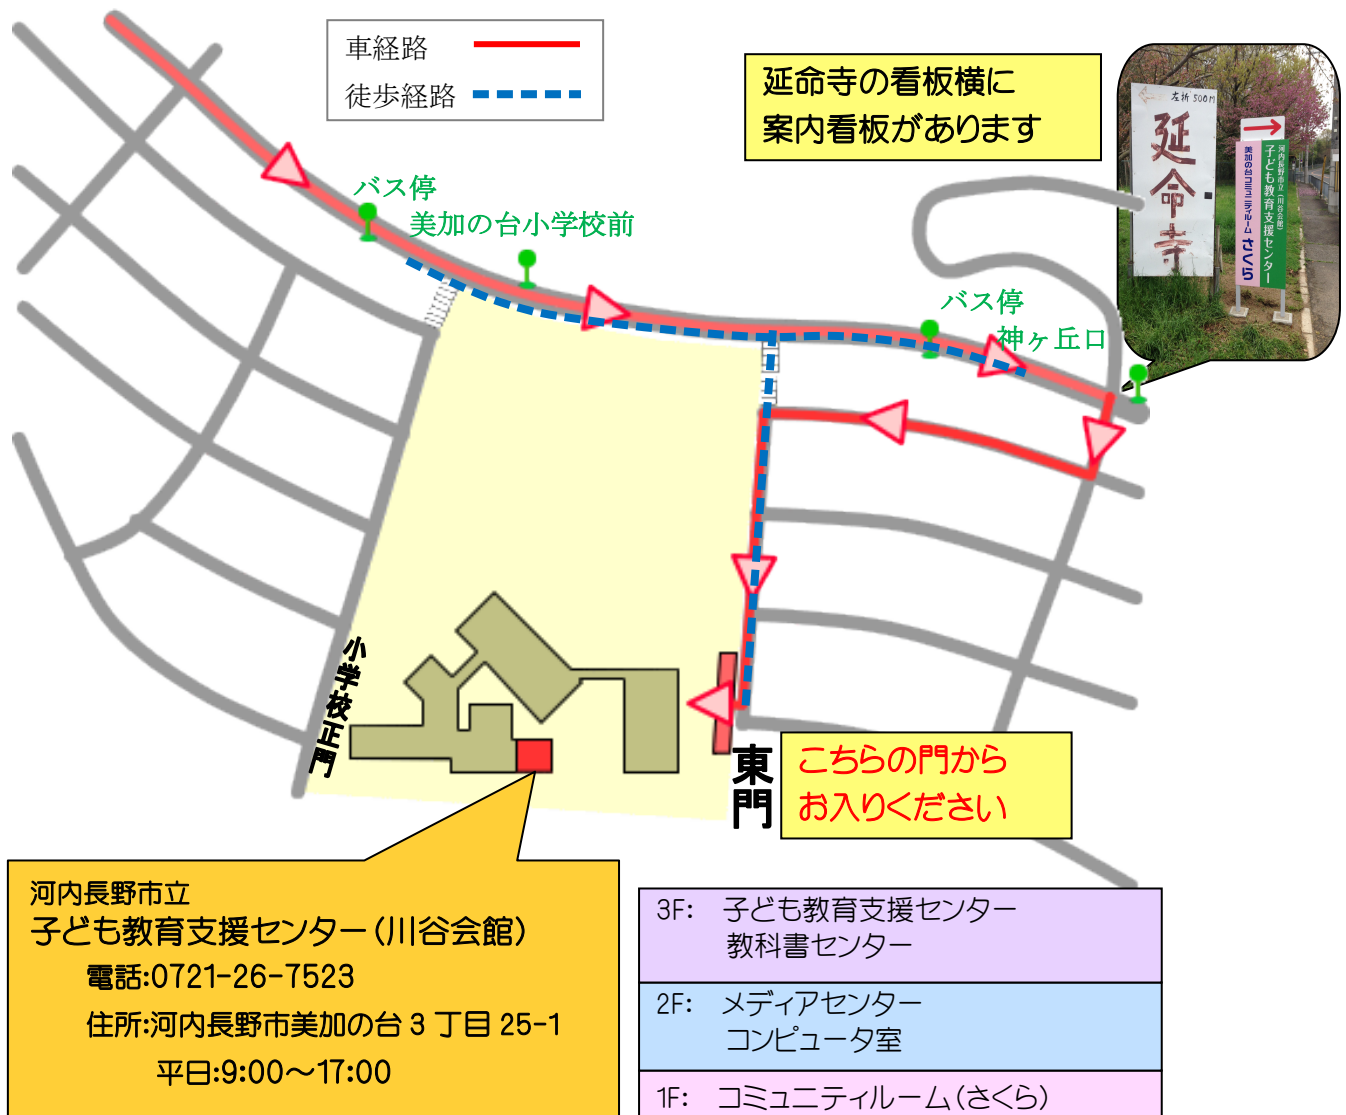

子ども教育支援センター案内地図

お車でお越しの場合

美加の台小学校を目印にお越しください。
案内看板(延命寺の看板)のある交差点を南へ入り、一筋目を右、突き当りを左へ進んで頂くと、美加の台小学校東門がございますので、**東門より**お入りください。

徒歩でお越しの場合

南海高野線美加の台駅よりバスをご利用下さい。
「美加の台小学校前」または「神ヶ丘口」のバス停で下車、小学校東側の階段を上がり直進して頂くと、美加の台小学校東門がございますので、**東門より**お入りください。